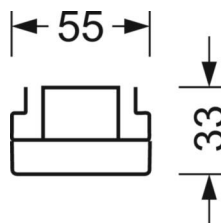

Оптика

Оснастка	LED, цветопередача/оттенок света CRI ≥ 80 / 4000K
Допуск для координаты цветности (MacAdam)	3SDCM
Фотобиологическая безопасность (светильник)	RG1
Номинальный световой поток	8196lm
Срок службы LED	50000h L80/B10 (Tq 35°C)
светоотдача светильников	154lm/W
Угол излучения	95° (C0) / 95° (C90)
UGR поп./вдоль	21.0 / 21.5

DEEP-LINK

<https://www.regiolux.de/ru/article/18510306600>

Ссылка	LED 8000lm 840
ηLB	100 %
Φ ↓/↑	98 % / 2 %
UGR поп./вдоль	21.0 / 21.5

Механика

цвет корпуса	белый стандартный для электротехники RAL 9016
размеры (LxWxH/DxH)	1531mm x 55mm x 33mm
вес (нетто)	1.9kg
Вид монтажа	сборка трековых систем

размеры

L	1531 mm	Длина
В	55 mm	Ширина
н	33 mm	Высота