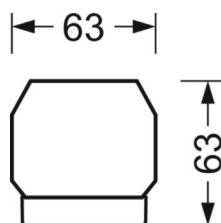

DEEP-LINK

<https://www.regiolux.de/ru/article/18510306600>

Ссылка	LED 8000lm 840
ηLB	100 %
Φ ↓/↑	98 % / 2 %
UGR поп./вдоль	21.0 / 21.5

Механика

цвет корпуса	белый стандартный для электротехники RAL 9016
размеры (LxWxH/DxH)	1531mm x 55mm x 33mm
вес (нетто)	1.9kg
Вид монтажа	сборка трековых систем

размеры

L	1531 mm	Длина
В	55 mm	Ширина
н	33 mm	Высота